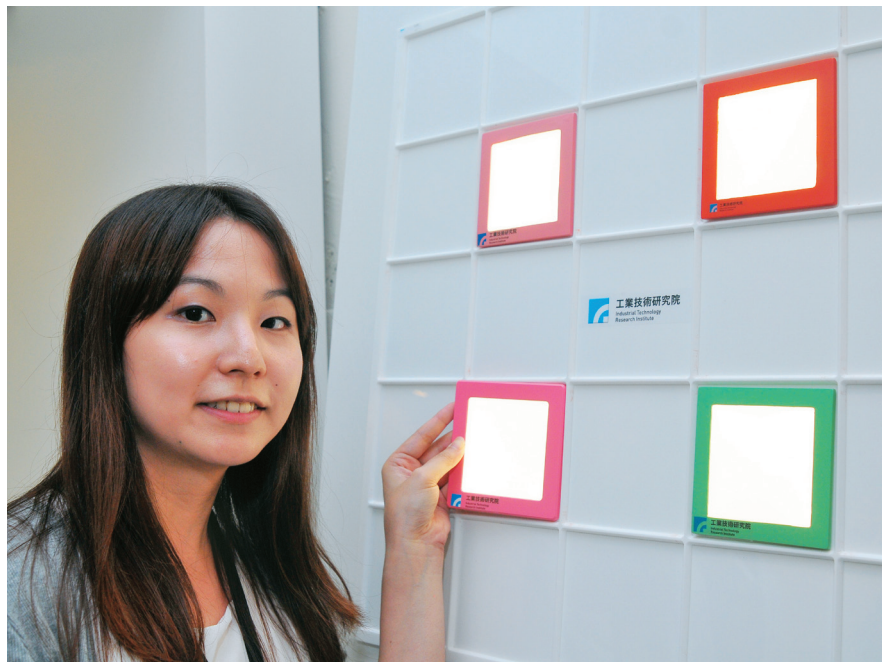

3D 技術的延伸，還有可攜式投影互動裝置 iINTERPLAY，它可用於情境投影互動和手勢互動。採用自行開發的高效能 3D 深度取像模組和手勢辨識演算法，結合影像投影，讓使用者可以在桌面或牆面虛實結合，進行遊戲娛樂、上網、立體影像編輯、簡報等應用。

展示現場使用平常的桌面和一般品牌的投影機，以可攜式投影互動裝置 iINTERPLAY 來偵測手的深度進行互動，不需要真正接觸實體桌面或牆面，即使手勢凌空也能操作。例如：在餐廳點菜時，桌面可用來呈現食材和菜單，使用者可手動挑選組合想要的菜色圖片。

照明營造情境 設計更自由

OLED 照明被視為下世代的照明新星，具有超薄、類太陽光、色彩豐富等特性，能以無限的創意空間發揮照明設計。像是現場展示的無線充電 OLED 照明，透過新型無線充電模組，讓 OLED 照明跳脫傳統照明的樣貌，融入環境設計裡。

OLED 照明的特色在於高演色性、類自然光，能真實呈現商品的色澤。同時，光線溫和自然，即使肉眼直視也不會覺得不舒服，不需要外加燈罩，用折射的方式讓光線變得不刺眼。

另外，現場展示的 OLED 照明為內置式線圈設計，能以磁性供電的方式點亮，總共厚度約 5mm；如果不加裝線圈，厚度僅有 2mm。

包覆在照明模組內的磁性線圈，可在無線充電基板的任何位置移動並維持亮度，由於採用無線充電技術，所有線路都設計在照明模組內，可省去拉線的麻煩，燈和模組交接的部分不需電線連接，讓設計者更能隨意搭配。

另一項和照明有關的創新技術則是智慧可換燈片 LED 檯燈，它採用智慧人因照明 LED 光源模組，利用多片可替換式燈片，採取簡易的磁吸結構固定，可調整照明角度，亦兼具空間間接照明光源之效，營造不同照明效果。舉例來說，閱讀燈片可提供最佳閱讀色溫，有效過濾眩光，降低藍光傷害，為閱讀者提供最柔和的照明效果；此外，還有美容燈片可讓皮膚在特定光波下獲得美膚效果，植物生長片提供室內植栽最佳照明光線。

生活應用添巧思 環境安全再升級

水資源成為全球關注的課題，工研院現場展示的兩大技術也提出解方。首先是淨水雨傘，使用中空纖維膜過

現場展示的無線充電 OLED 照明，透過新型無線充電模組，讓 OLED 照明跳脫傳統照明的樣貌，融入環境設計裡。

濾和 BioNET 技術，將原本用來隔水的雨傘倒置成為一種集水裝置，以中空纖維薄膜為主要過濾單元，清除原水中的細菌微生物，確保水質安全。

有著類似用途的淨漂漂，展示的應用情境則是戶外水池殺菌，採用臭氧產生、檢測及應用技術，它的設計是利用太陽能供電，電力則用來製造具有淨水效果的臭氧，排出的臭氧會產生推力，使淨漂漂在生態池內移動，擴大淨水面積，而且完成淨水後會自行還原為氧氣，不會殘留。