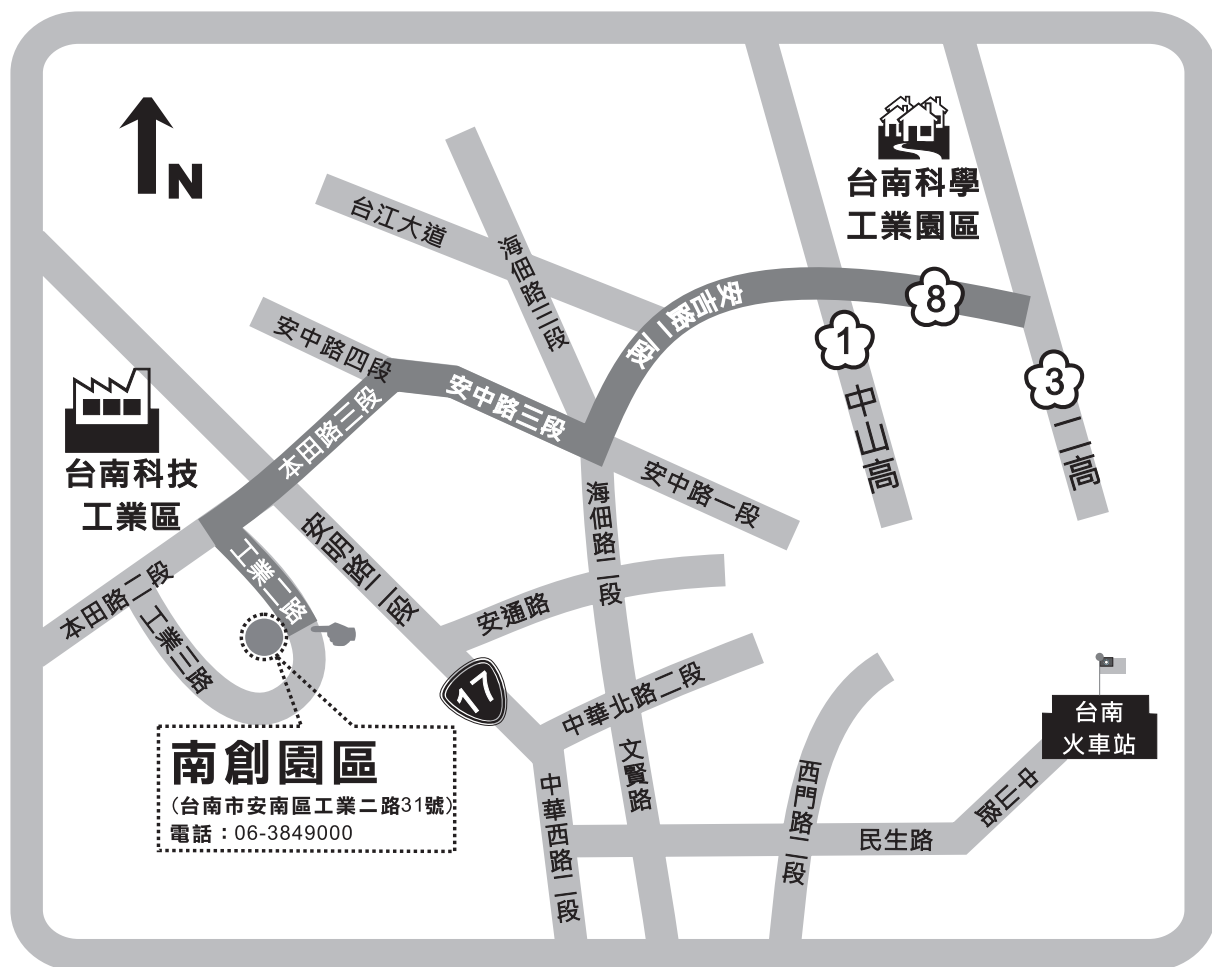

# 南台灣創新園區 路線圖

- ★ 從國道一號  
轉到國道八號往台南方向→安吉路二段→安中路二段→安中路三段→本田路三段→左轉工業二路→南創園區
- ★ 從國道三號  
轉到國道八號往台南方向→安吉路二段→安中路二段→安中路三段→本田路三段→左轉工業二路→南創園區
- ★ 從南科  
上國道八號往台南方向(向西)→安吉路二段→安中路二段→安中路三段→本田路三段→左轉工業二路→南創園區
- ★ 從高鐵站  
上86號快速道路→轉到國道一號(向北)→轉到國道八號往台南方向→安吉路二段→安中路二段→安中路三段→本田路三段→左轉工業二路→南創園區
- ★ 從台南火車站  
中山路→民生路→中華西路二段→安明路二段(台17線)→本田路三段→左轉工業二路→南創園區